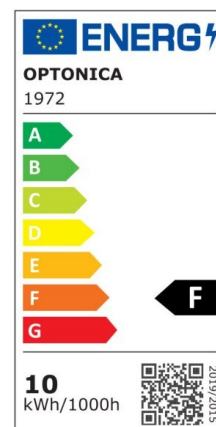

LED Spot GU10 SMD NEW

Potenza

9.5 W

Colore della luce

Neutral
White
(NW)

CE

RoHS

Specifiche tecniche

Numero di catalogo	1908
Angolo del fascio luminoso	110°
Colore del corpo	White
Marchio	Optonica
Candela	374 cd

Codice Colore	845
Designazione del colore	Neutral White (NW)
Colore del corpo	White
Temperatura colore correlata	4500K
Dimmerabile	No
EAN Codice	3800156619715
Consumo energetico	9.5 kWh/1000h
Etichetta di efficienza energetica	F
Flux	880 lm
flusso per watt	93 lm/W
Input voltage	AC175-265V
Instant On	0.1s
IP	20
Articoli per scatola	100
Articoli per confezione	1
Tipo di LED	SMD
Durata	25 000 Hours
Flusso luminoso residuo al termine del periodo di funzionamento	70%
Materiale	Plastic + Aluminium
Cicli di accensione / spegnimento	25 000x
Frequenza operativa	50-60Hz
Potenza	9.5W
Power factor	0.5
Codice Prodotto	SP10-A4
Ra \geq	80
Dimensioni della confezione	65x55x55 mm
Dimensioni del prodotto	ϕ 57x50 mm

Temperatura	-30°C / +50°C
Garanzia	2 Years
potenza equivalente	67W
Weight of Product	55 gr.