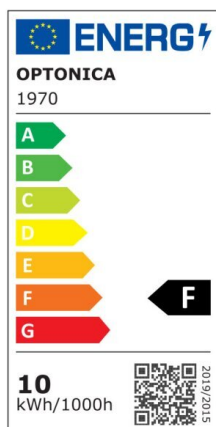

LED Spot GU10 SMD NEW

Potenza

9.5 W

Colore della luce

Neutral
White
(NW)

CE

RoHS

Specifiche tecniche

Numero di catalogo	1908
Angolo del fascio luminoso	110°
Colore del corpo	White
Marchio	Optonica
Candela	374 cd

Codice Colore	845
Designazione del colore	Neutral White (NW)
Colore del corpo	White
Temperatura colore correlata	4500K
Dimmerabile	No
EAN Codice	3800156619715
Consumo energetico	9.5 kWh/1000h
Etichetta di efficienza energetica	F
Flux	880 lm
flusso per watt	93 lm/W
Input voltage	AC175-265V
Instant On	0.1s
IP	20
Articoli per scatola	100
Articoli per confezione	1
Tipo di LED	SMD
Durata	25 000 Hours
Flusso luminoso residuo al termine del periodo di funzionamento	70%
Materiale	Plastic + Aluminium
Cicli di accensione / spegnimento	25 000x
Frequenza operativa	50-60Hz
Potenza	9.5W
Power factor	0.5
Codice Prodotto	SP10-A4
Ra \geq	80
Dimensioni della confezione	65x55x55 mm
Dimensioni del prodotto	ϕ 57x50 mm

Temperatura	-30°C / +50°C
Garanzia	2 Years
potenza equivalente	67W
Weight of Product	55 gr.