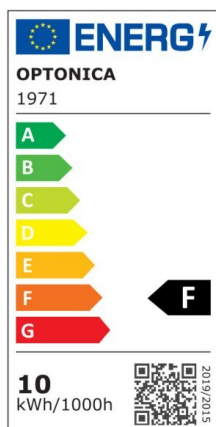

LED Spot GU10 SMD NEW

Potenza

9.5 W

Colore della luce

Neutral
White
(NW)

CE

RoHS

Specifiche tecniche

Numero di catalogo	1908
Angolo del fascio luminoso	110°
Colore del corpo	White
Marchio	Optonica
Candela	374 cd

Codice Colore	845
Designazione del colore	Neutral White (NW)
Colore del corpo	White
Temperatura colore correlata	4500K
Dimmerabile	No
EAN Codice	3800156619715
Consumo energetico	9.5 kWh/1000h
Etichetta di efficienza energetica	F
Flux	880 lm
flusso per watt	93 lm/W
Input voltage	AC175-265V
Instant On	0.1s
IP	20
Articoli per scatola	100
Articoli per confezione	1
Tipo di LED	SMD
Durata	25 000 Hours
Flusso luminoso residuo al termine del periodo di funzionamento	70%
Materiale	Plastic + Aluminium
Cicli di accensione / spegnimento	25 000x
Frequenza operativa	50-60Hz
Potenza	9.5W
Power factor	0.5
Codice Prodotto	SP10-A4
Ra \geq	80
Dimensioni della confezione	65x55x55 mm
Dimensioni del prodotto	ϕ 57x50 mm

Temperatura	-30°C / +50°C
Garanzia	2 Years
potenza equivalente	67W
Weight of Product	55 gr.